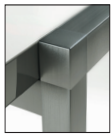

LA_TERRAZZA_3.3
Rahmen Edelstahloptik gebürstet

Rahmenfarben

Edelstahloptik
gebürstet

silber matt
eloxiert

schwarz matt
eloxiert

Farben der Stellflächen/Böden

weiß
hochglanz

lichtgrau
hochglanz